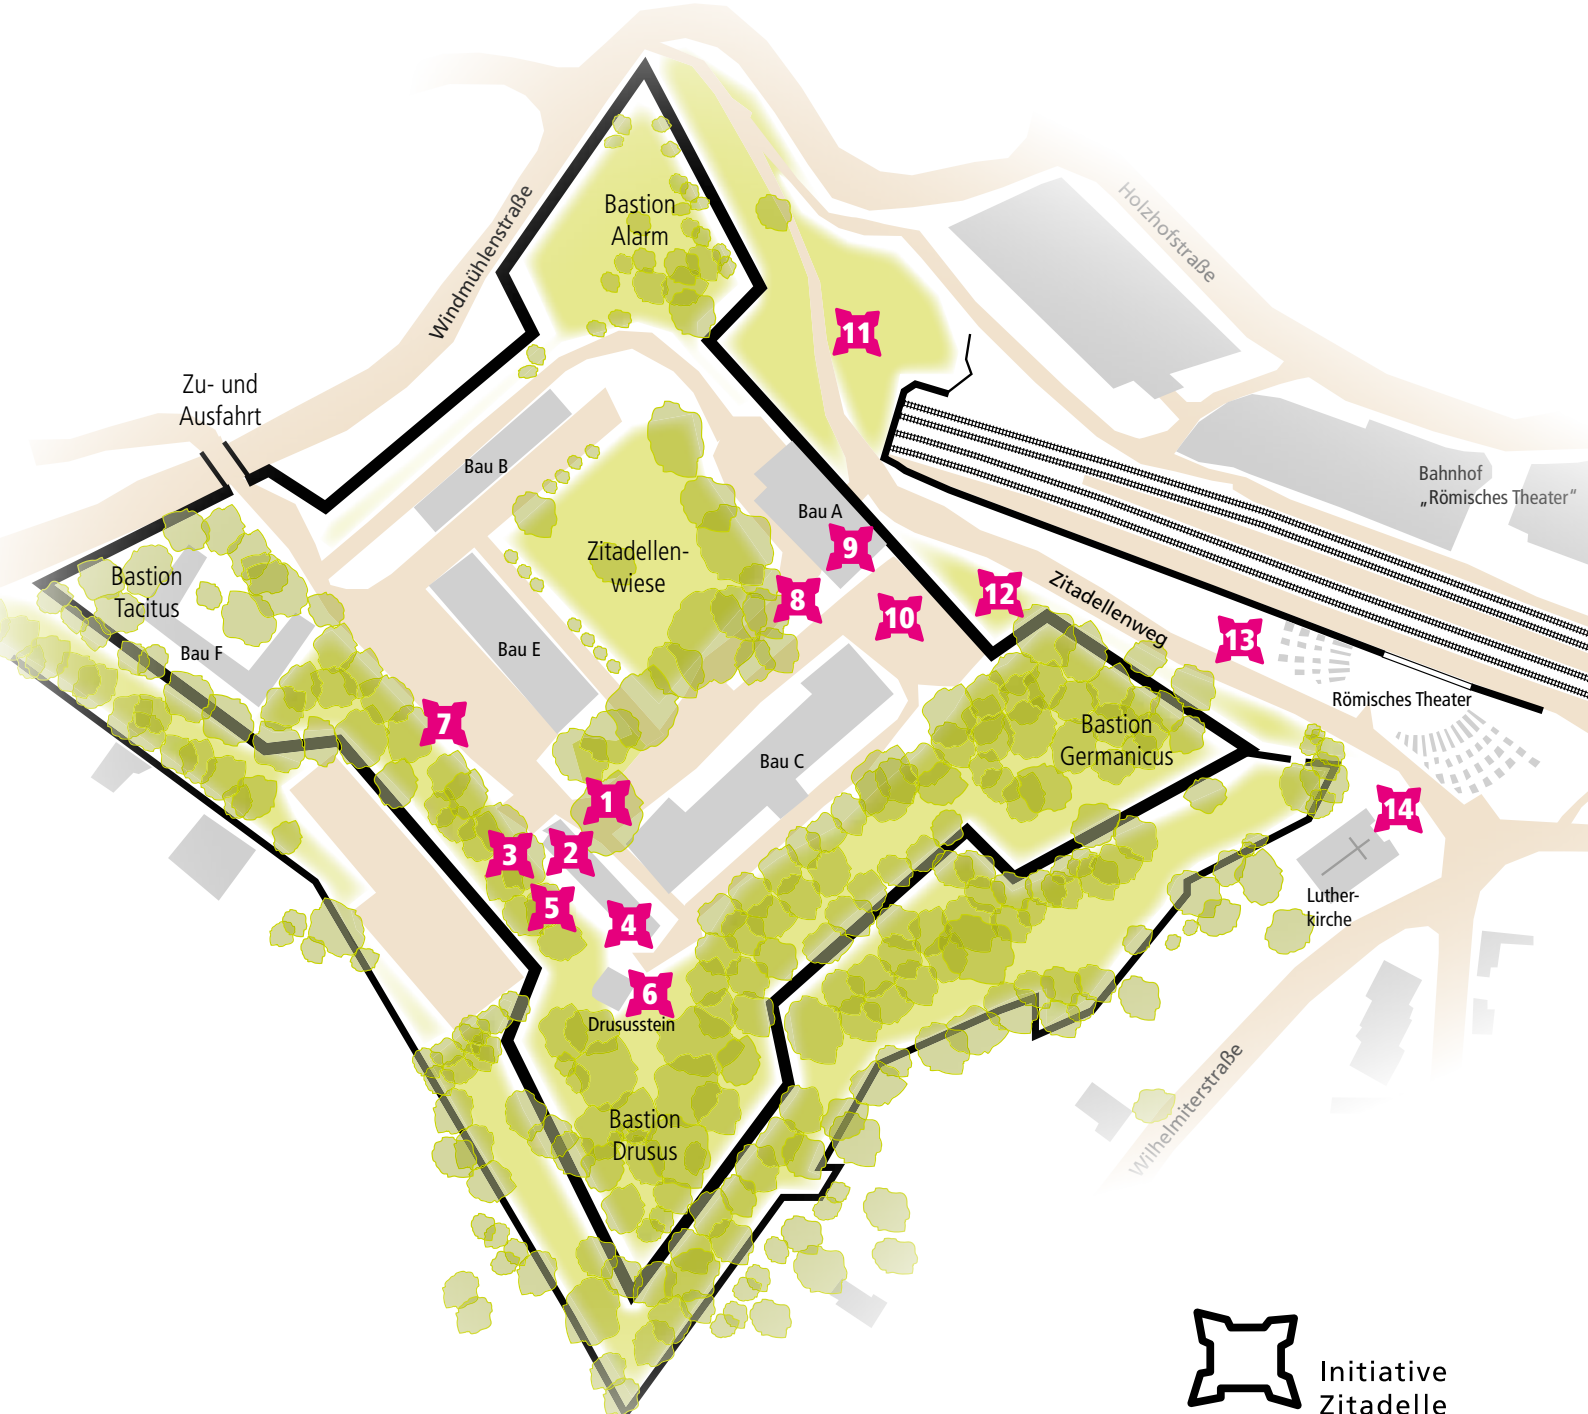

Die Zitadelle in Mainz

- | | | | | | |
|---|--------------------------------|----|-------------------------|----|-------------------------|
| 1 | An der Kastanie Nr. 1 | 6 | Drususstein/-wiese | 11 | Prominentenweinberg |
| 2 | Citadelle Restaurant | 7 | Luftschutzraum | 12 | Kulturei |
| 3 | IZM-Gewölbe | 8 | Mainzer Garnisonsmuseum | 13 | Römisches Bühnentheater |
| 4 | Stadthistorisches Museum Mainz | 9 | Historisches Gefängnis | 14 | Lutherkirche |
| 5 | Toiletten | 10 | Stadtbalkon | | |